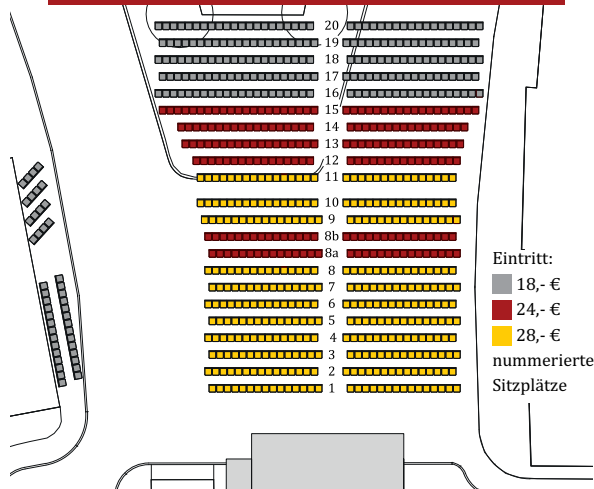

Er gehörte zu einer Gruppe von Künstlern und Dichtern, für die Schloß Neubeuern zeitweise eine zweite Heimat war. Gastgeberin auf Schloß Neubeuern war Ottonie Gräfin Degenfeld-Schonburg, die mit Hugo von Hofmannsthal in regem Briefwechsel stand. Die Tochter von Ottonie Degenfeld-Schonburg, Marie Therese Miller Gräfin Degenfeld, verfolgte die ersten Neubeuerer Inszenierungen mit großem Interesse. Sie, die Hofmannsthal noch persönlich gekannt hatte, sprach der volksnahen Fassung großes Lob aus.

Der lebensnahe Neubeuerer Jedermann habe sie mehr bewegt, als andere, ihrer Meinung nach zu sehr verkünstelten Aufführungen. Marie Therese Miller Gräfin Degenfeld verstarb im Februar 2005. Seit den ersten Jedermann Aufführungen in Neubeuern sind 25 Jahre vergangen, ein Vierteljahrhundert. Zeit für eine Neuinszenierung, die sich zum Teil anlehnt an die erfolgreichen Spiele von 1988 und 1993, aber auch Raum lässt für neue Elemente. Im August 2013 wird der Der Bayerische Jedermann auf dem Marktplatz Neubeuern wieder gespielt.

VORSTELLUNGEN

Mittwoch, 14. August 2013, 20³⁰ Uhr
Donnerstag, 15. August 2013, 20³⁰ Uhr
Freitag, 16. August 2013, 20³⁰ Uhr
Samstag, 17. August 2013, 20³⁰ Uhr
Freitag, 23. August 2013, 20³⁰ Uhr
Samstag, 24. August 2013, 20³⁰ Uhr
Sonntag, 25. August 2013, 20³⁰ Uhr

Bei schlechter Witterung findet die Aufführung in der Neubeuerer Halle statt.

PREISE

KARTEN Verkauf ab 26. 2. 2013

Gästeinformation Neubeuern · Marktplatz 4 · 83115 Neubeuern
Telefon 0160 5921660

Öffnungszeiten: Dienstag und Donnerstag von 10 - 14 Uhr
(außer 25. 3. - 6. 4. 2013 und 21. 5. - 31. 5. 2013)

Die Karten werden hier nur gegen Barzahlung abgegeben.
Verkaufte Karten werden nicht zurückgenommen.

Online-Bestellung: <http://www.muenchenticket.de>

Weitere Verkaufsstellen:

München Ticket: Telefon 089-54 81 81 81

Touristinformation Oberaudorf: Telefon 08033-301-20

Touristinformation Bad Feilnbach: Telefon 08066-887-11

Kroiss Ticketzentrum Rosenheim: Telefon 08031-15001

www.theatergemeinschaft-neubeuern.de

Der Bayerische Jedermann
NEUBEUERN
FREILICHTSCHAUSPIEL HUGO VON HOFMANNSTHAL
IN DER FASSUNG VON OSKAR WEBER
AUF DEM MARKTPLATZ NEUBEUERN
14./15./16./17. + 23./24./25. AUGUST 2013